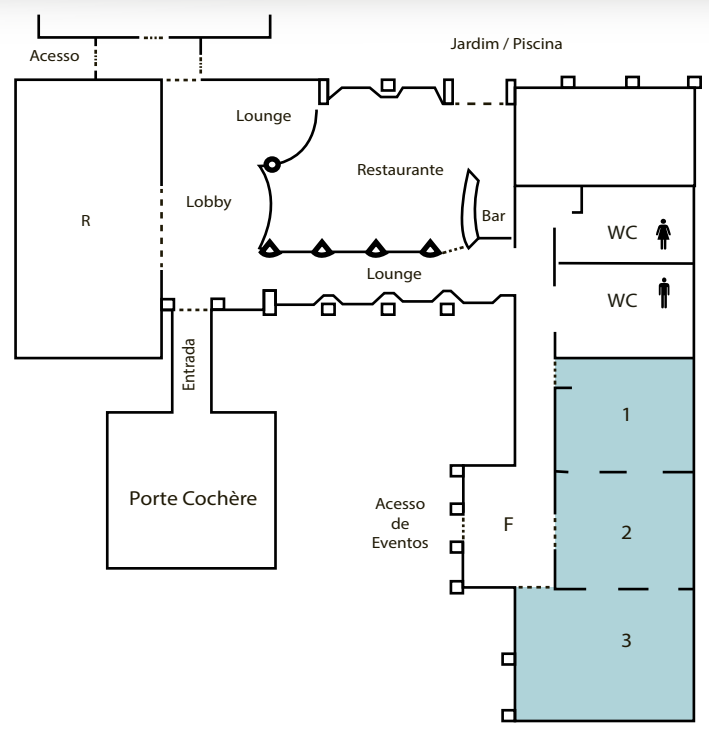

FLEXÍVEL E FORMULADO PARA OS MAIS DIVERSOS EVENTOS

3 salas
com layouts
moduláveis e
capacidade para
300 pessoas

Pé direito de
3,70m e entrada
exclusiva,
independente
do hotel

Equipamentos
de ponta e
equipe de
suporte
no local

Foyer com
incidência de luz
natural

Centro de Convenções

TRÊS SALAS E COMPLETA INFRAESTRUTURA

- 1. Sala Primavera
- 2. Sala Orquídea
- 3. Sala Samambaia

F - Foyer
R - Recepção

Centro de Convenções

ESPECIFICAÇÕES

Sala	m ²	Altura	Largura	Compri.	Auditório	Escolar	Esp. Peixe	Coquetel	Diplomata	U	Banquete	Meia Lua
Primavera	64	3,70	8m	8m	70	34	34	40	24	28	48	32
Orquídea	64	3,70	8m	8m	70	34	34	40	24	28	48	32
Samambaia	78	3,70	8m	10m	90	40	40	60	30	30	60	40
Pri+Orq.	128	3,70	8m	16m	140	72	64	130	54	56	96	64
Orq.+Sam	142	3,70	8m	16m	160	72	64	150	54	58	108	72
Pri+Orq+Sam	206	3,70	8m	24m	300	112	112	300	64	86	156	104