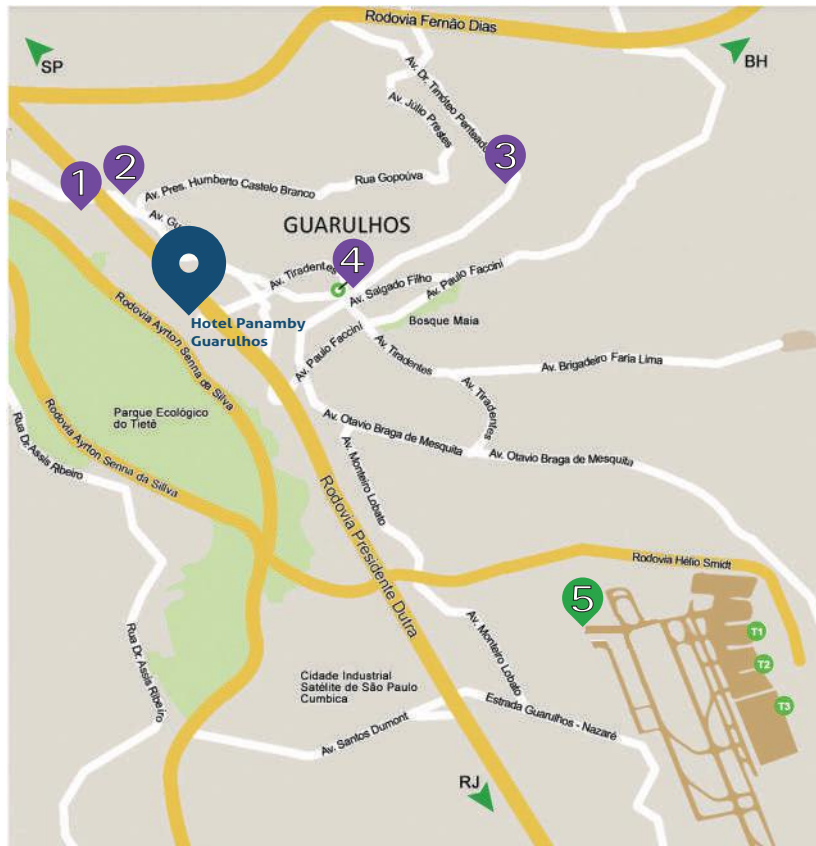

HOTEL PANAMBY GUARULHOS

Sua melhor opção próxima ao Aeroporto de Guarulhos

Bem-vindo ao Hotel Panamby Guarulhos

Localização

A poucos minutos do Aeroporto de Guarulhos

Acomodações

Conheça os nossos quartos luxuosos e confortáveis

Depoimentos

Opinião de nossos clientes

Localização

TRASLADO PARA O AEROPORTO

Acesso fácil

Localizado na
Rodovia Pres.
Dutra

Local estratégico

A poucos minutos
do Aeroporto
Internacional de
Guarulhos

Simple e rápido

Traslado
hotel/aeroporto/hotel
com horários
marcados durante
todo o dia

Localização

Além de estar próximo ao Aeroporto de Guarulhos, hospedando-se no Hotel Panamby você pode aproveitar seus momentos de lazer para fazer compras nos shoppings e conhecer o centro da cidade de Guarulhos.

Compras

Shopping Internacional de Guarulhos
Auto Shopping Internacional de Guarulhos
Parque Shopping Maia

- | | |
|-------------------------------|--|
| 1 Auto Shopping Internacional | 4 Centro de Guarulhos |
| 2 Shopping Internacional | 5 Aeroporto Internacional de Guarulhos |
| 3 Parque Shopping Maia | |