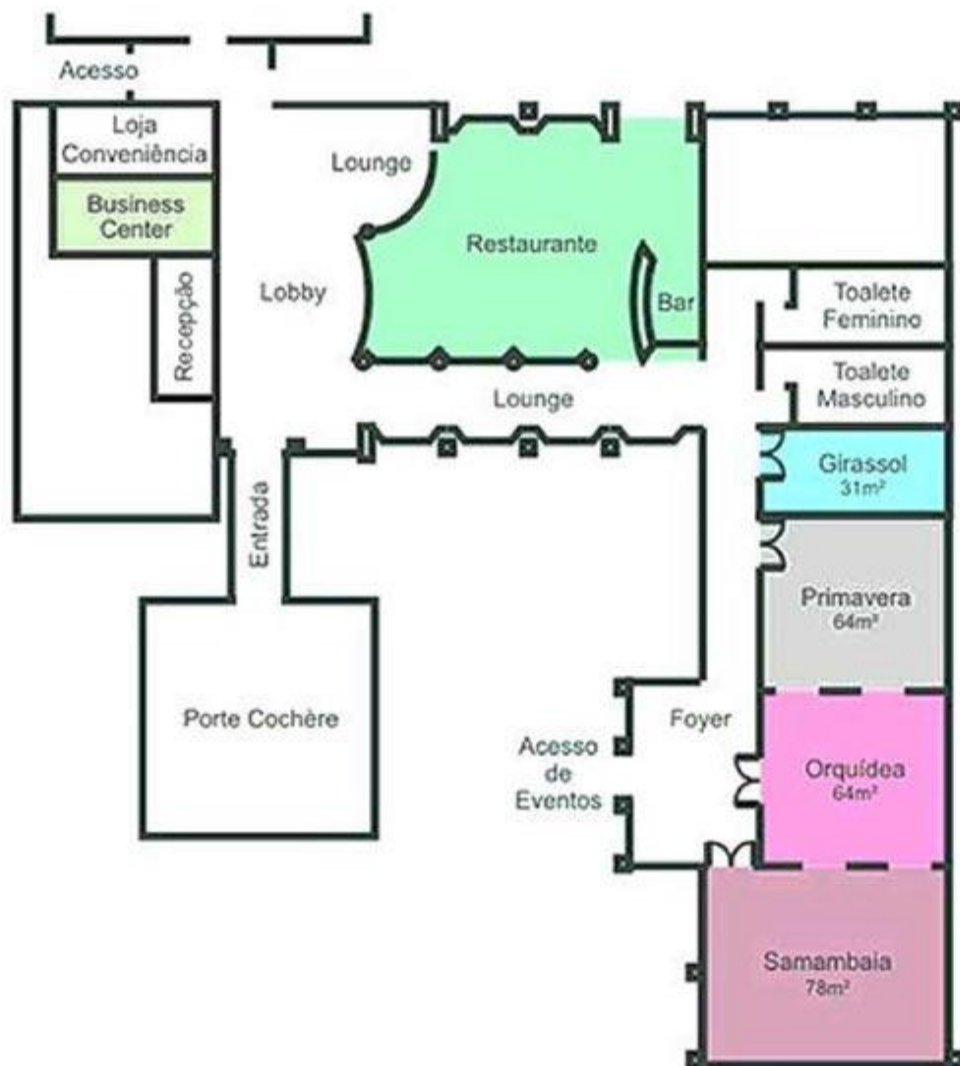

## CENTRO DE CONVENÇÕES - PLANTA BAIXA

O Hotel Panamby Guarulhos está localizado próximo ao aeroporto Internacional de São Paulo e é perfeito para realização dos mais diversos perfis de eventos. Nossas 4 salas com layouts flexíveis que podem ser modelados conforme a necessidade e o objetivo de seu projeto. Contamos com uma equipe especializada em eventos e buffets que coordenam cada detalhe dos eventos, decoração e cardápio para garantir o seu sucesso.

## Planta Baixa

Salas	Dimensões		Auditório	Escolar	Espinha	Diplomata	"U"	Banquete	Coquetel	Meia Lua	
	LxC	Área(m²)									Altura
Primavera	8x8	64	3,65	70	34	34	24	28	48	40	32
Orquídea	8x8	64	3,65	70	34	34	24	28	48	40	32
Samambaia	8x10	78	3,65	90	40	40	30	30	60	60	40
Pri + Orq	8x16	128	3,65	140	72	64	54	56	96	130	64
Orq + Sam	8x16	142	3,65	160	72	64	54	58	108	150	72
Pri + Orq + Sam	8x24	206	3,65	300	112	112	64	86	156	300	104