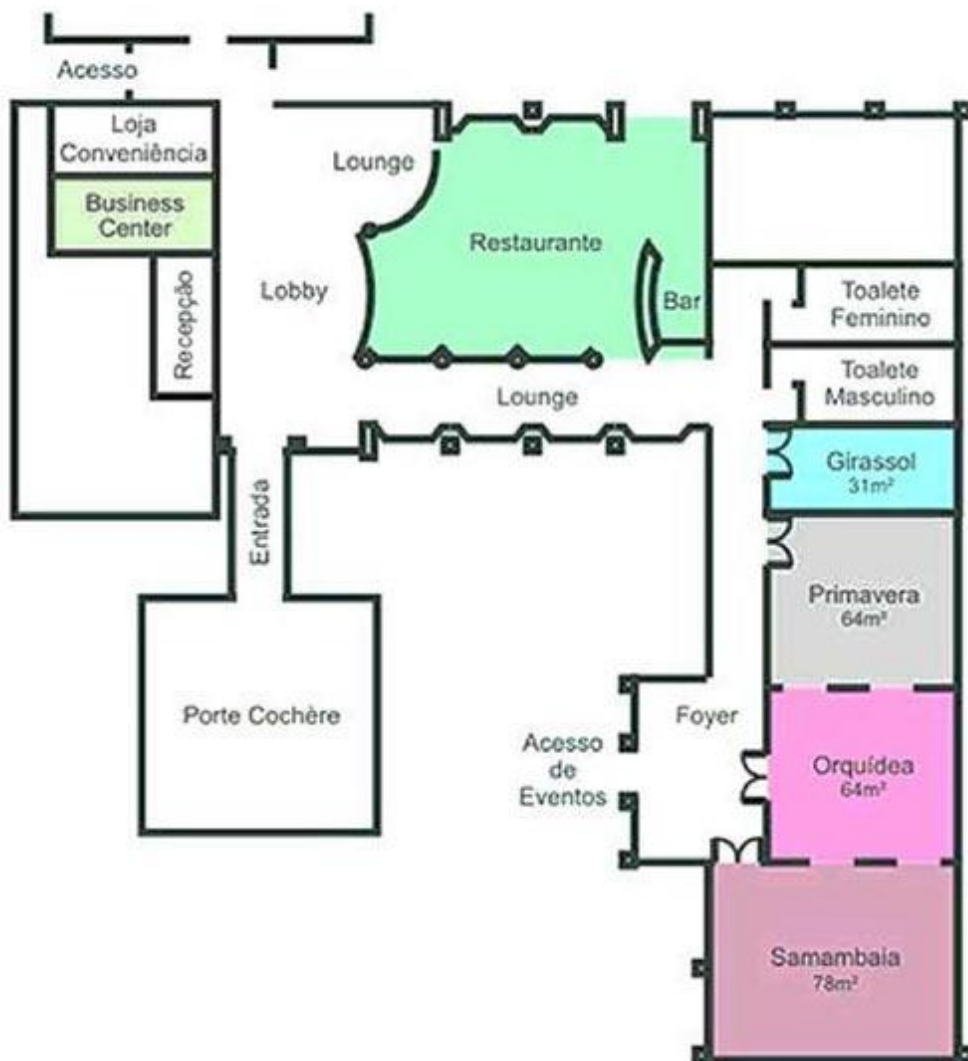

O Hotel Panamby Guarulhos está localizado próximo ao aeroporto Internacional de São Paulo e é perfeito para realização dos mais diversos perfis de eventos. Nossas 4 salas com layouts flexíveis que podem ser modelados conforme a necessidade e o objetivo de seu projeto. Contamos com uma equipe especializada em eventos e buffets que coordenam cada detalhe dos eventos, decoração e cardápio para garantir o seu sucesso.

Visite Website: www.panamby.com.br

Planta Baixa

Salas	Dimensões		Auditério	Escolar	Espinha	Diplomata	"U"	Banquete	Coquetel	Mela Lua	
	LxC	Área(m²)									Altura
Girassol	4x8	31	3,65	36	12	12	18	14	24	***	16
Primavera	8x8	64	3,65	70	34	34	24	28	48	40	32
Orquídea	8x8	64	3,65	70	34	34	24	28	48	40	32
Samambaia	8x10	78	3,65	90	40	40	30	30	60	60	40
Pri + Orq	8x16	128	3,65	140	72	64	54	56	96	130	64
Orq + Sam	8x16	142	3,65	160	72	64	54	58	108	150	72
Pri + Orq + Sam	8x24	206	3,65	300	112	112	64	88	156	300	104

A área de eventos do Hotel Panamby Guarulhos possui diferentes opções de montagem, adaptando-se perfeitamente ao tipo e tamanho do seu evento.